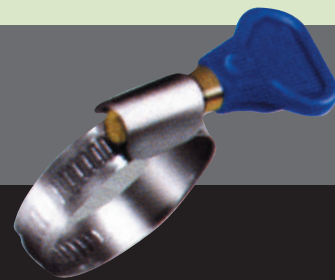

# Spring Hose Clamps (W1)

Hose Clips Galvanized Steel (W1) 9.5mm Bandwidth

## Galvanized Steel

Code	Sizes (mm)	Box / Carton	Kg / Carton	List Price/pcs
CSC - W1 - 11	8 - 11	100 / 10000	15.0	
CSC - W1 - 12	9 - 12	100 / 10000	15.5	
CSC - W1 - 13	10 - 13	100 / 10000	16.0	
CSC - W1 - 14	11 - 14	100 / 10000	17.5	
CSC - W1 - 15	12 - 15	100 / 5000	12.0	
CSC - W1 - 16	13 - 16	100 / 5000	13.0	
CSC - W1 - 17	14 - 17	50 / 5000	18.0	
CSC - W1 - 21	15 - 21	50 / 5000	22.0	
CSC - W1 - 22	16 - 22	50 / 5000	20.0	
CSC - W1 - 23	17 - 23	50 / 2500	14.0	
CSC - W1 - 24	18 - 24	50 / 2500	14.0	
CSC - W1 - 26	20 - 26	50 / 2500	18.0	
CSC - W1 - 30	23 - 30	20 / 2500	18.0	
CSC - W1 - 31	24 - 31	20 / 2500	27.0	
CSC - W1 - 32	25 - 32	20 / 2500	28.0	
CSC - W1 - 34	26 - 34	20 / 2500	23.0	
CSC - W1 - 44	36 - 44	20 / 1000	21.0	

# Butterfly Hose Clamps (W4)

Hose Clips Galvanized Steel (W1) 9.5mm Bandwidth